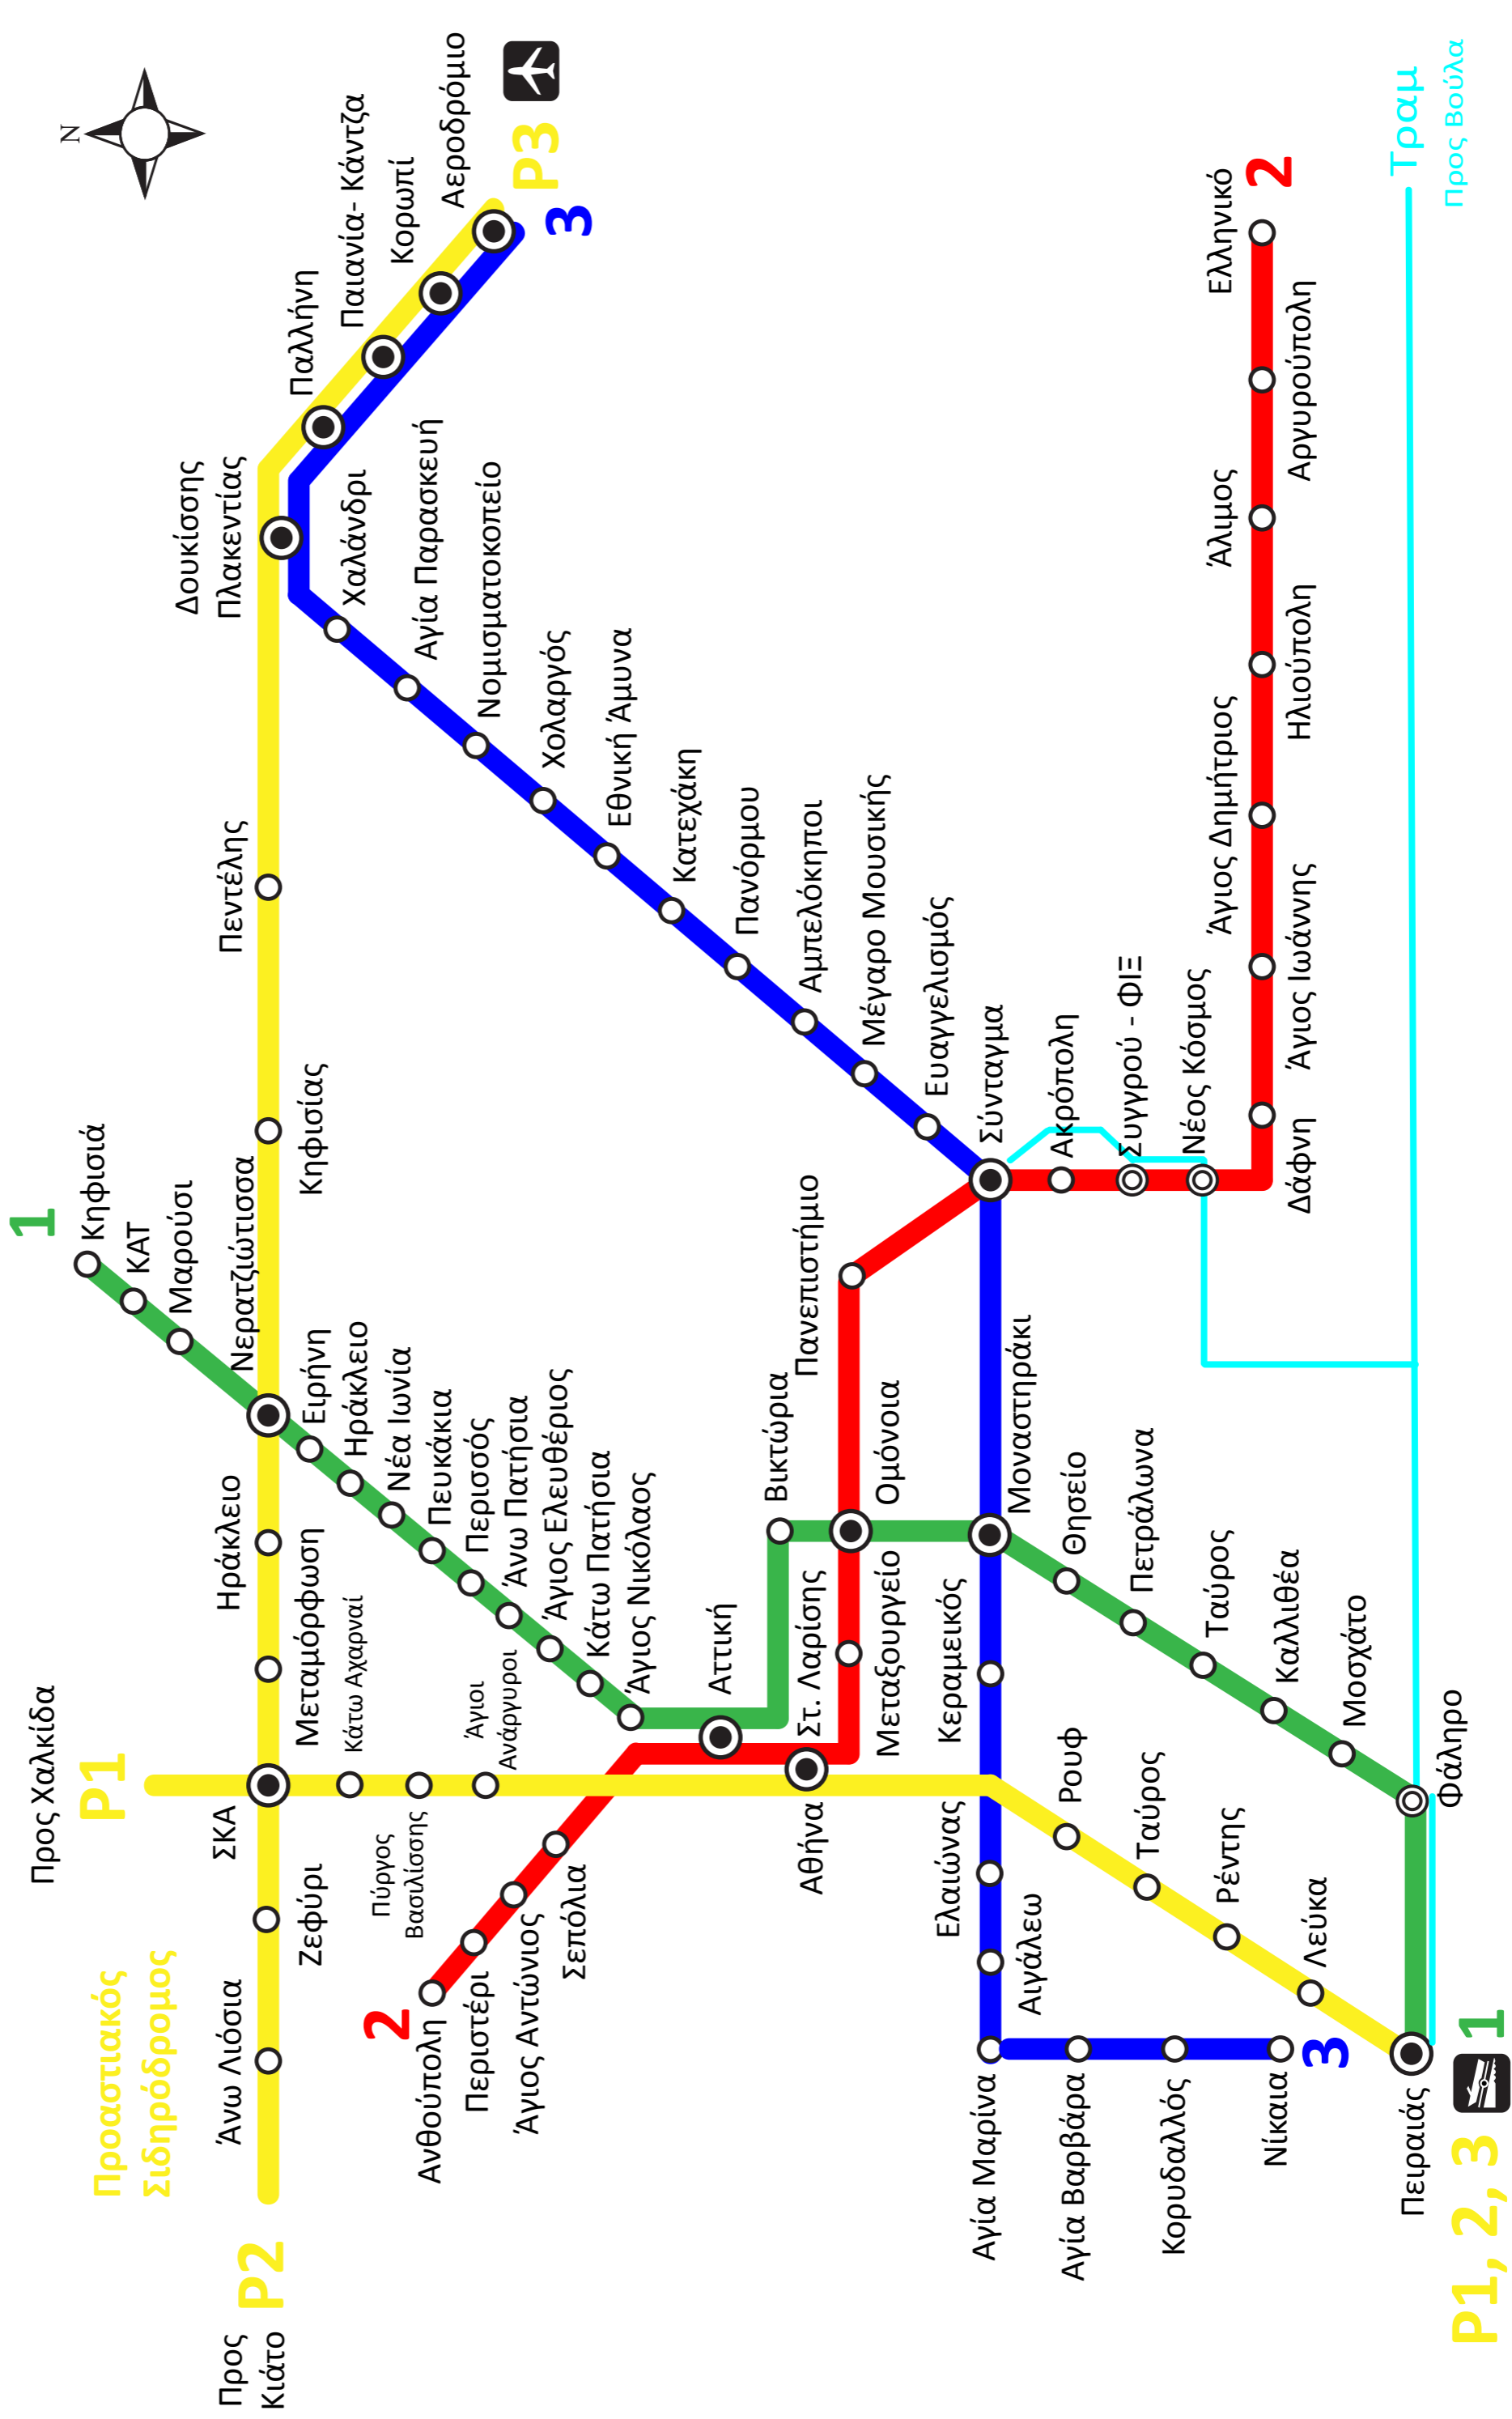

ΧΑΡΤΗΣ ΜΕΤΡΟ ΑΘΗΝΑΣ

P1, 2, 3  **1**

Τραμ
Προς Βούλα

ΛΕΩΦΟΡΕΙΑΚΕΣ ΓΡΑΜΜΕΣ ΘΕΣΣΑΛΟΝΙΚΗΣ

ΛΟΙΠΕΣ ΒΑΣΙΚΕΣ ΛΕΩΦΟΡΕΙΑΚΕΣ ΓΡΑΜΜΕΣ

ΑΡΙΘΜΟΣ	ΑΦΕΤΗΡΙΑ- ΤΕΡΜΑ	ΠΕΡΙΟΧΕΣ ΑΠΟ ΟΠΟΥ ΠΕΡΝΑΕΙ	ΑΡΙΘΜΟΣ	ΑΦΕΤΗΡΙΑ- ΤΕΡΜΑ	ΠΕΡΙΟΧΕΣ ΑΠΟ ΟΠΟΥ ΠΕΡΝΑΕΙ
01	Τ.Σ. ΕΥΚΑΡΠΙΑΣ- ΣΚΛΑΒΕΝΙΤΗΣ- ΝΟΣ. ΠΑΠΑΓΕΩΡΓΙΟΥ- ΚΤΕΛ	ΕΦΕΔΡΟΥΠΟΛΗ- ΠΟΛΙΧΝΗ- ΣΤΡ. ΠΑΥΛΟΥ ΜΕΛΑ- ΕΥΟΣΜΟΣ- ΕΛ. ΚΟΡΔΕΛΙΟ- ΔΕΝΔΡΟΠΟΤΑΜΟΣ- ΜΕΝΕΜΕΝΗ	19	ΕΛ. ΚΟΡΔΕΛΙΟ- Ν.Σ. ΣΤΑΘΜΟΣ	ΕΛΕΥΘΕΡΙΟ ΚΟΡΔΕΛΙΟ- ΕΥΟΣΜΟΣ- ΔΕΝΔΡΟΠΟΤΑΜΟΣ- ΜΕΝΕΜΕΝΗ- Ν.Σ. ΣΤΑΘΜΟΣ
02	Α.Σ. ΙΚΕΑ- ΚΤΕΛ ΜΑΚΕΔΟΝΙΑ	ΝΕΑ ΚΡΗΝΗ- ΦΟΙΝΙΚΑΣ- ΝΤΕΠΩ/ ΚΑΡΑΜΠΟΥΡΝΑΚΙ- ΒΟΥΛΓΑΡΗ- ΕΓΝΑΤΙΑ- ΒΑΡΔΑΡΗΣ	21	ΕΥΟΣΜΟΣ- ΑΡΙΣΤΟΤΕΛΟΥΣ	ΕΥΟΣΜΟΣ- ΑΜΠΕΛΟΚΗΠΟΙ- ΒΑΡΔΑΡΗΣ- ΠΛΑΤΕΙΑ ΔΙΚΑΣΤΗΡΙΩΝ
05	ΝΕΑ ΚΡΗΝΗ- ΒΕΝΙΖΕΛΟΥ	ΝΕΑ ΚΡΗΝΗ- ΑΡΕΤΣΟΥ- ΚΑΛΑΜΑΡΙΑ- ΚΑΡΑΜΠΟΥΡΝΑΚΙ- Β. ΟΛΓΑΣ/ Μ. ΑΛΕΞΑΝΔΡΟΥ- ΛΕΥΚΟΣ ΠΥΡΓΟΣ- ΤΣΙΜΙΣΚΗ/ ΜΗΤΡΟΠΟΛΕΩΣ	22	ΑΝΩ ΠΟΛΗ	ΚΑΣΤΡΑ- ΠΛΑΤΕΙΑ ΑΡΙΣΤΟΤΕΛΟΥΣ
11	ΠΥΛΑΙΑ- Ν.Σ. ΣΤΑΘΜΟΣ	ΠΥΛΑΙΑ- ΧΑΡΙΛΑΟΥ- ΠΑΠΑΦΗ- ΑΓΙΑ ΤΡΙΑΔΑ- ΛΕΥΚΟΣ ΠΥΡΓΟΣ- ΕΓΝΑΤΙΑ- Ν.Σ. ΣΤΑΘΜΟΣ	25	ΝΕΑΠΟΛΗ- ΒΕΝΙΖΕΛΟΥ	ΜΕΤΕΩΡΑ ΠΟΛΙΧΝΗΣ- ΝΕΑΠΟΛΗ- ΛΑΓΚΑΔΑ- ΒΑΡΔΑΡΗΣ- ΠΛΑΤΕΙΑ ΕΛΕΥΘΕΡΙΑΣ
12	ΚΤΕΛ- ΚΑΤΩ ΤΟΥΜΠΑ	ΜΕΝΕΜΕΝΗ- Ν.Σ. ΣΤΑΘΜΟΣ- ΒΑΡΔΑΡΗΣ- ΤΣΙΜΙΣΚΗ/ ΜΗΤΡΟΠΟΛΕΩΣ- ΠΟΛΕΜΙΚΟ ΜΟΥΣΕΙΟ- ΠΑΠΑΦΗ- ΚΑΤΩ ΤΟΥΜΠΑ	30	ΤΡΙΑΝΔΡΙΑ- ΑΠΟΘΗΚΗ	ΤΡΙΑΝΔΡΙΑ- ΛΑΜΠΡΑΚΗ- ΚΑΤΩ ΤΟΥΜΠΑ- 25ΗΣ ΜΑΡΤΙΟΥ- ΓΕΩΡΓΙΟΥ ΠΑΠΑΝΔΡΕΟΥ
14	ΑΝΩ ΤΟΥΜΠΑ- Ν.Σ. ΣΤΑΘΜΟΣ	ΚΩΝΣΤΑΝΤΙΝΟΠΟΛΙΤΙΚΑ- ΛΑΜΠΡΑΚΗ- Α.Π.Θ.- ΕΓΝΑΤΙΑ- Ν.Σ. ΣΤΑΘΜΟΣ	56	Ν.Σ. ΣΤΑΘΜΟΣ- ΩΡΑΙΟΚΑΣΤΡΟ	ΛΑΓΚΑΔΑ- ΠΑΥΛΟΥ ΜΕΛΑ- ΣΤΑΥΡΟΥΠΟΛΗ- ΑΝΘΟΚΗΠΟΙ- ΓΑΛΗΝΗ- ΩΡΑΙΟΚΑΣΤΡΟ- ΠΑΛΑΙΟΚΑΣΤΡΟ

Χρήσιμα τηλέφωνα και συνδέσεις

Εθνικό Κέντρο Άμεσης Βοήθειας (ΕΚΑΒ): 166

Κέντρο Δηλητηριάσεων: (+30) 210 7793777

Εφημερεύοντα Νοσοκομεία, Φαρμακεία, Ιατροί: 14944

Άμεση Δράση Αστυνομίας: 100

Ευρωπαϊκός Αριθμός Έκτακτης Ανάγκης: 112