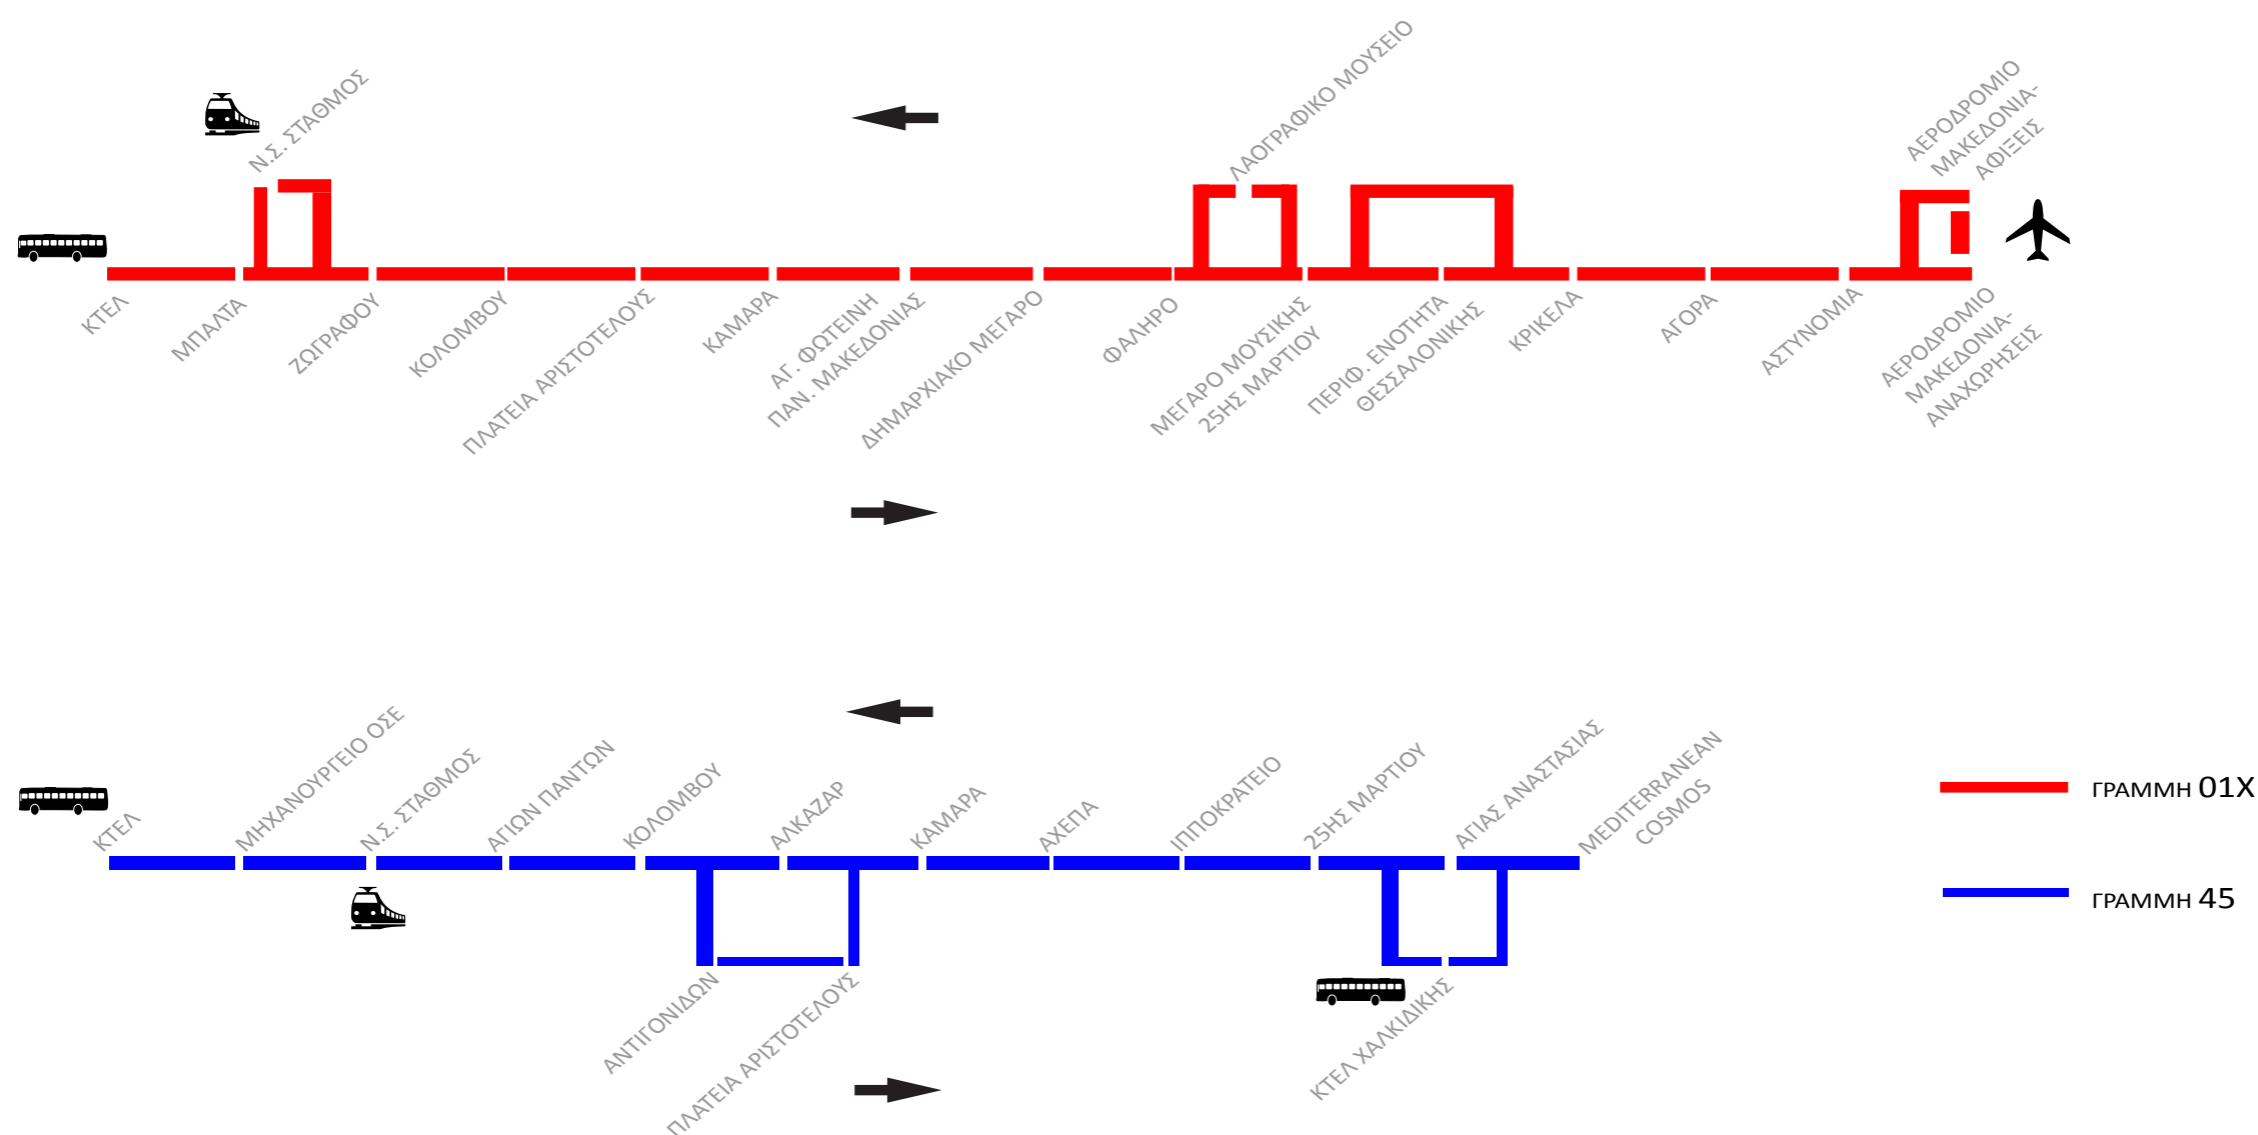

ΧΑΡΤΗΣ ΜΕΤΡΟ ΑΘΗΝΑΣ

P1, 2, 3  **1**

Τραμ
Προς Βούλα

ΛΕΩΦΟΡΕΙΑΚΕΣ ΓΡΑΜΜΕΣ ΘΕΣΣΑΛΟΝΙΚΗΣ

ΛΟΙΠΕΣ ΒΑΣΙΚΕΣ ΛΕΩΦΟΡΕΙΑΚΕΣ ΓΡΑΜΜΕΣ

ΑΡΙΘΜΟΣ	ΑΦΕΤΗΡΙΑ- ΤΕΡΜΑ	ΠΕΡΙΟΧΕΣ ΑΠΟ ΟΠΟΥ ΠΕΡΝΑΕΙ	ΑΡΙΘΜΟΣ	ΑΦΕΤΗΡΙΑ- ΤΕΡΜΑ	ΠΕΡΙΟΧΕΣ ΑΠΟ ΟΠΟΥ ΠΕΡΝΑΕΙ
01	Τ.Σ. ΕΥΚΑΡΠΙΑΣ- ΣΚΛΑΒΕΝΙΤΗΣ- ΝΟΣ. ΠΑΠΑΓΕΩΡΓΙΟΥ- ΚΤΕΛ	ΕΦΕΔΡΟΥΠΟΛΗ- ΠΟΛΙΧΝΗ- ΣΤΡ. ΠΑΥΛΟΥ ΜΕΛΑ- ΕΥΟΣΜΟΣ- ΕΛ. ΚΟΡΔΕΛΙΟ- ΔΕΝΔΡΟΠΟΤΑΜΟΣ- ΜΕΝΕΜΕΝΗ	19	ΕΛ. ΚΟΡΔΕΛΙΟ- Ν.Σ. ΣΤΑΘΜΟΣ	ΕΛΕΥΘΕΡΙΟ ΚΟΡΔΕΛΙΟ- ΕΥΟΣΜΟΣ- ΔΕΝΔΡΟΠΟΤΑΜΟΣ- ΜΕΝΕΜΕΝΗ- Ν.Σ. ΣΤΑΘΜΟΣ
02	Α.Σ. ΙΚΕΑ- ΚΤΕΛ ΜΑΚΕΔΟΝΙΑ	ΝΕΑ ΚΡΗΝΗ- ΦΟΙΝΙΚΑΣ- ΝΤΕΠΩ/ ΚΑΡΑΜΠΟΥΡΝΑΚΙ- ΒΟΥΛΓΑΡΗ- ΕΓΝΑΤΙΑ- ΒΑΡΔΑΡΗΣ	21	ΕΥΟΣΜΟΣ- ΑΡΙΣΤΟΤΕΛΟΥΣ	ΕΥΟΣΜΟΣ- ΑΜΠΕΛΟΚΗΠΟΙ- ΒΑΡΔΑΡΗΣ- ΠΛΑΤΕΙΑ ΔΙΚΑΣΤΗΡΙΩΝ
05	ΝΕΑ ΚΡΗΝΗ- ΒΕΝΙΖΕΛΟΥ	ΝΕΑ ΚΡΗΝΗ- ΑΡΕΤΣΟΥ- ΚΑΛΑΜΑΡΙΑ- ΚΑΡΑΜΠΟΥΡΝΑΚΙ- Β. ΟΛΓΑΣ/ Μ. ΑΛΕΞΑΝΔΡΟΥ- ΛΕΥΚΟΣ ΠΥΡΓΟΣ- ΤΣΙΜΙΣΚΗ/ ΜΗΤΡΟΠΟΛΕΩΣ	22	ΑΝΩ ΠΟΛΗ	ΚΑΣΤΡΑ- ΠΛΑΤΕΙΑ ΑΡΙΣΤΟΤΕΛΟΥΣ
11	ΠΥΛΑΙΑ- Ν.Σ. ΣΤΑΘΜΟΣ	ΠΥΛΑΙΑ- ΧΑΡΙΛΑΟΥ- ΠΑΠΑΦΗ- ΑΓΙΑ ΤΡΙΑΔΑ- ΛΕΥΚΟΣ ΠΥΡΓΟΣ- ΕΓΝΑΤΙΑ- Ν.Σ. ΣΤΑΘΜΟΣ	25	ΝΕΑΠΟΛΗ- ΒΕΝΙΖΕΛΟΥ	ΜΕΤΕΩΡΑ ΠΟΛΙΧΝΗΣ- ΝΕΑΠΟΛΗ- ΛΑΓΚΑΔΑ- ΒΑΡΔΑΡΗΣ- ΠΛΑΤΕΙΑ ΕΛΕΥΘΕΡΙΑΣ
12	ΚΤΕΛ- ΚΑΤΩ ΤΟΥΜΠΑ	ΜΕΝΕΜΕΝΗ- Ν.Σ. ΣΤΑΘΜΟΣ- ΒΑΡΔΑΡΗΣ- ΤΣΙΜΙΣΚΗ/ ΜΗΤΡΟΠΟΛΕΩΣ- ΠΟΛΕΜΙΚΟ ΜΟΥΣΕΙΟ- ΠΑΠΑΦΗ- ΚΑΤΩ ΤΟΥΜΠΑ	30	ΤΡΙΑΝΔΡΙΑ- ΑΠΟΘΗΚΗ	ΤΡΙΑΝΔΡΙΑ- ΛΑΜΠΡΑΚΗ- ΚΑΤΩ ΤΟΥΜΠΑ- 25ΗΣ ΜΑΡΤΙΟΥ- ΓΕΩΡΓΙΟΥ ΠΑΠΑΝΔΡΕΟΥ
14	ΑΝΩ ΤΟΥΜΠΑ- Ν.Σ. ΣΤΑΘΜΟΣ	ΚΩΝΣΤΑΝΤΙΝΟΠΟΛΙΤΙΚΑ- ΛΑΜΠΡΑΚΗ- Α.Π.Θ.- ΕΓΝΑΤΙΑ- Ν.Σ. ΣΤΑΘΜΟΣ	56	Ν.Σ. ΣΤΑΘΜΟΣ- ΩΡΑΙΟΚΑΣΤΡΟ	ΛΑΓΚΑΔΑ- ΠΑΥΛΟΥ ΜΕΛΑ- ΣΤΑΥΡΟΥΠΟΛΗ- ΑΝΘΟΚΗΠΟΙ- ΓΑΛΗΝΗ- ΩΡΑΙΟΚΑΣΤΡΟ- ΠΑΛΑΙΟΚΑΣΤΡΟ

Χρήσιμα τηλέφωνα και συνδέσεις

Εθνικό Κέντρο Άμεσης Βοήθειας (ΕΚΑΒ): 166

Κέντρο Δηλητηριάσεων: (+30) 210 7793777

Εφημερεύοντα Νοσοκομεία, Φαρμακεία, Ιατροί: 14944

Άμεση Δράση Αστυνομίας: 100

Ευρωπαϊκός Αριθμός Έκτακτης Ανάγκης: 112