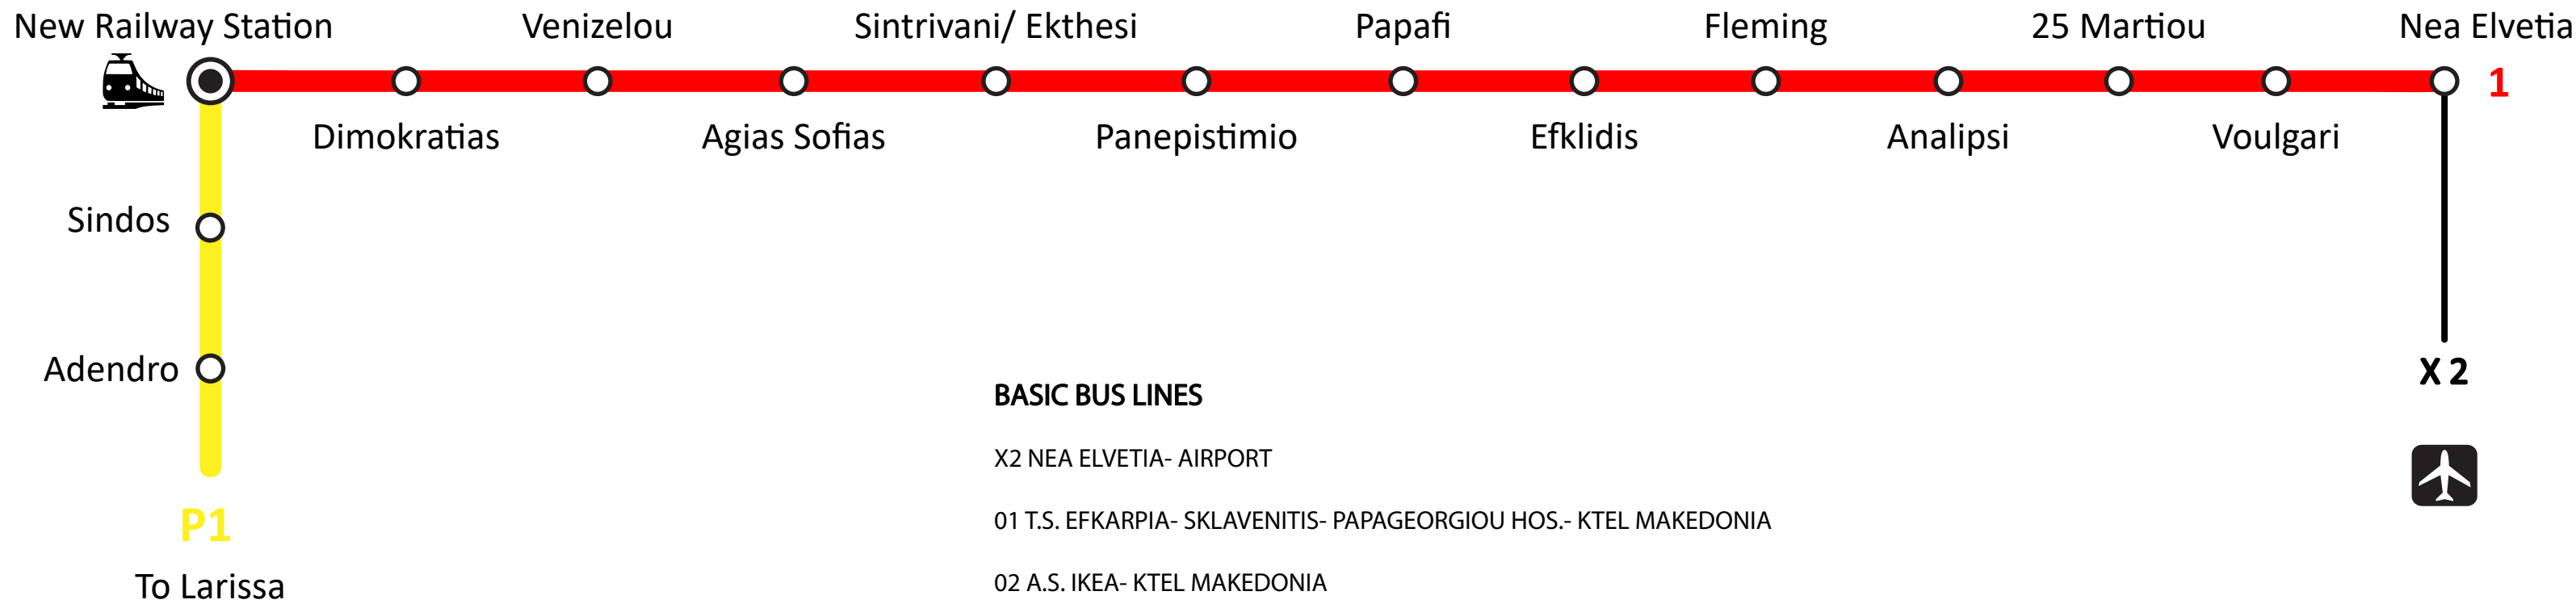

ATHENS METRO MAP

THESSALONIKI METRO MAP

BASIC BUS LINES

- X2 NEA ELVETIA- AIRPORT
- 01 T.S. EFKARPIA- SKLAVENITIS- PAPAGEORGIU HOS.- KTEL MAKEDONIA
- 02 A.S. IKEA- KTEL MAKEDONIA
- 05 NEA KRINI- VENIZELOU
- 11 PYLEA- UNIVERSITY
- 12 KTEL MAKEDONIA- KATO TOUMBA
- 14 ANO TOUMBA- NEW RAILWAY STATION
- 19 KORDELIO- NEW RAILWAY STATION
- 21 EVOSMOS- ERMOU
- 22 ANO POLI
- 25 NEAPOLI- VENIZELOU
- 30 TRIANDRIA- KALAMARIA
- 45 KTEL MAKEDONIA- KTEL HALKIDIKI- COSMOS
- 56 NEW RAILWAY STATION- OREOKASTRO